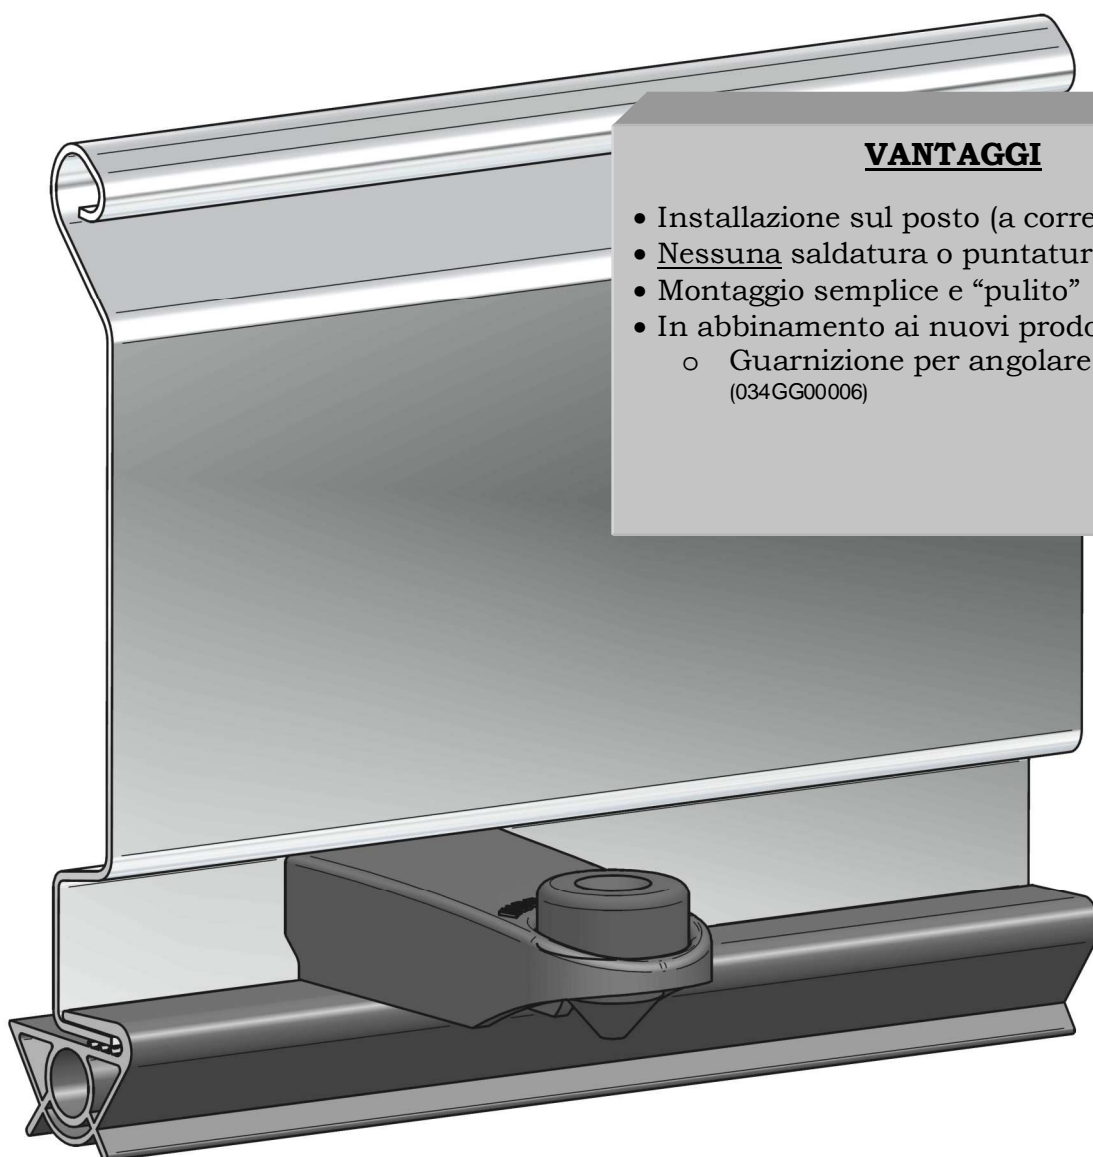

***BATTENTE in NYLON basso***  
***fissaggio con vite su elemento tipo francese***

**CARATTERISTICHE**

- Inserimento sulla vite sottotesta quadra
- Con paracolpo in gomma a pressione
- Colore nero per tutti i tipi serrande

**VANTAGGI**

- Installazione sul posto (a corredo)
- Nessuna saldatura o puntatura
- Montaggio semplice e "pulito"
- In abbinamento ai nuovi prodotti:
  - Guarnizione per angolare finale "L" (034GG00006)