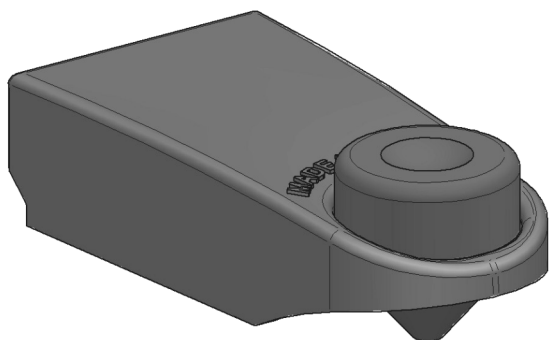

***BATTENTE in NYLON basso***  
***fissaggio con vite su elemento tipo francese***

**CARATTERISTICHE**

- Inserimento sulla vite sottotesta quadra
- Con paracolpo in gomma a pressione
- Colore nero per tutti i tipi serrande

**VANTAGGI**

- Installazione sul posto (a corredo)
- Nessuna saldatura o puntatura
- Montaggio semplice e "pulito"
- In abbinamento ai nuovi prodotti:
  - Guarnizione per angolare finale "L" (034GG00006)