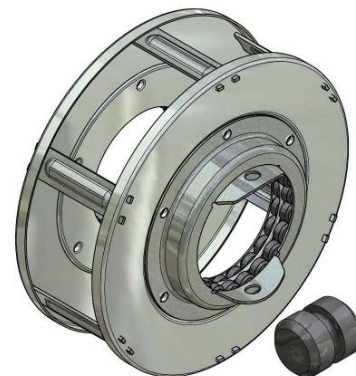

## ACCESSORI PER ALBERO Ø 101

### SUPPORTO REGISTRABILE completo di PIASTRA E BULLONI

SUPPORT REGLABLE AVEC PLAQUE ET BOULONS

006SG00007	<b>104</b>	120	4,0	NR	12	1,900
------------	------------	-----	-----	----	----	-------

- Interasse tra le asole 60 mm  
*Distance entre axes des boutonnières 60mm*
- Fissaggio tubo Ø 101 con bullone TE10x135  
*Fixation de l'axe Ø 101 avec boulon TE10x135*
- Piastra spessore 3mm  
*Plaque en épaisseur 3mm*

### SCATOLA PORTA MOLLA SUPER con RULLINI RINFORZATI NYLON

1SF0Z	001SP28151	<b>280 x 101</b>	60-80	NR	96	2,800
-------	------------	------------------	-------	----	----	-------

	001SP24151	<b>240 x 101</b>	60-80	NR	200	2,200
--	------------	------------------	-------	----	-----	-------