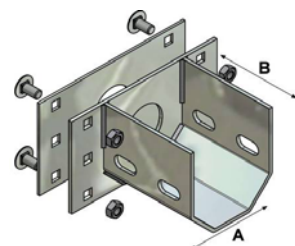

### SUPPORTO REGISTRABILE completo di PIASTRA E BULLONI

SUPPORT REGLABLE AVEC PLAQUE ET BOULONS

006SG00007	<b>104</b>	120	4,0	NR	12	1,900
------------	------------	-----	-----	----	----	-------

- Interasse tra le asole 60 mm  
*Distance entre axes des boutonnières 60mm*
- Fissaggio tubo Ø 101 con bullone TE10x135  
*Fixation de l'axe Ø 101 avec boulon TE10x135*
- Piastra spessore 3mm  
*Plaque en épaisseur 3mm*